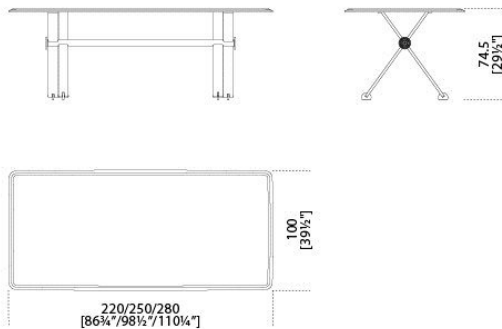

Dimensioni / Sizes
Cm (W x D x H)

Marble top
220 x 100 x 75,5
250 x 100 x 75,5
280 x 100 x 75,5

Wooden top
220 x 100 x 76
250 x 100 x 76
280 x 100 x 76

Glass top
220 x 100 x 74,5
250 x 100 x 74,5
280 x 100 x 74,5

Inches (W x D x H)

Marble top
86¾" x 39½" x 29¾"
98½" x 39½" x 29¾"
110¼" x 39½" x 29¾"

Wooden top
86¾" x 39½" x 30"
98½" x 39½" x 30"
110¼" x 39½" x 30"

Glass top
86¾" x 39½" x 29¼"
98½" x 39½" x 29¼"
110¼" x 39½" x 29¼"